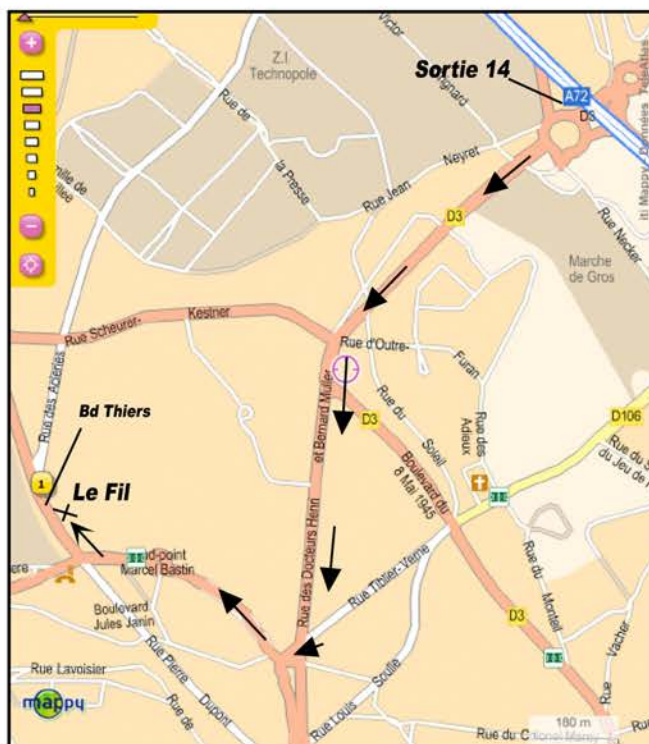

<https://www.google.fr/maps/place/le+FIL/@45.4499391,4.3885355,17z/data=!3m1!4b!4m5!3m4!1s0x47f5ac0f66cd2107:0xc62a819c78387d!8m2!3d45.4499391!4d4.3907242>

The screenshot shows a Google Maps interface in French. The main map displays the location of 'le FIL' in Saint-Étienne, France, with a red pin and a red location marker. The sidebar on the left provides the following information:

Below the sidebar is a photo gallery with 33 photos. The bottom of the page shows the Google Maps footer: 'Données cartographiques ©2017 Google Conditions Envoyer des commentaires 50 m'.

5

www.le-fil.com

PLAN D'ACCÈS

LE FIL - 20 BD THIERS - PLAINE ACHILLE - 42000 ST ETIENNE
(GPS : à proximité du 4 rue des Acieries)
A72 - sortie 14

NB : ne pas suivre le fléchage "Parking Fil" = parking public éloigné de la salle